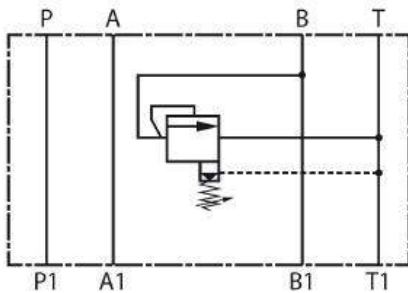

13106

[mm]

| | |
|---|--------------|
| Šifra / Code | 13106 |
| Max. pretok / Max. flow [l/min] | 35 |
| Max. tlak / Max. pressure [bar] | 315 |
| Max. nastavljivi tlak / Max. regulated pressure [bar] | 15-315 |