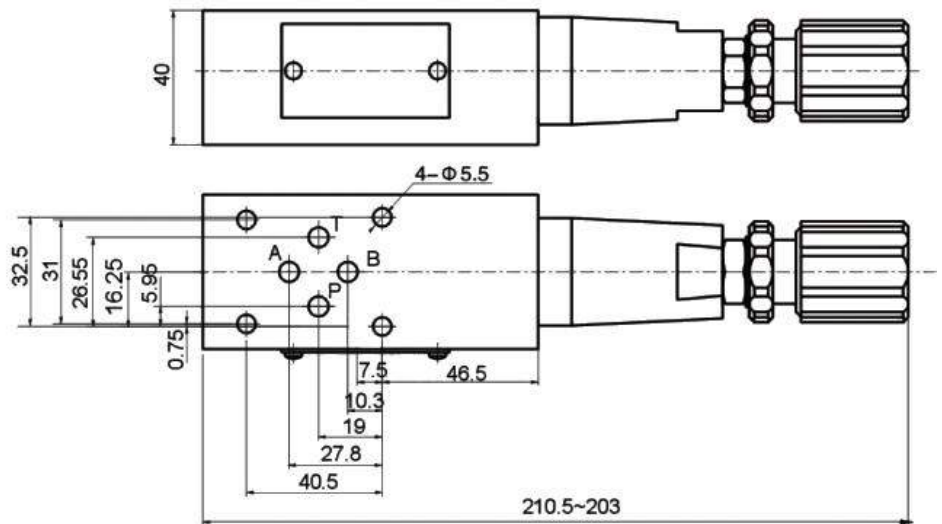

13106

[mm]

| | |
|---|--------------|
| Šifra / Code | 13106 |
| Max. pretok / Max. flow [l/min] | 35 |
| Max. tlak / Max. pressure [bar] | 315 |
| Max. nastavljivi tlak / Max. regulated pressure [bar] | 15-315 |